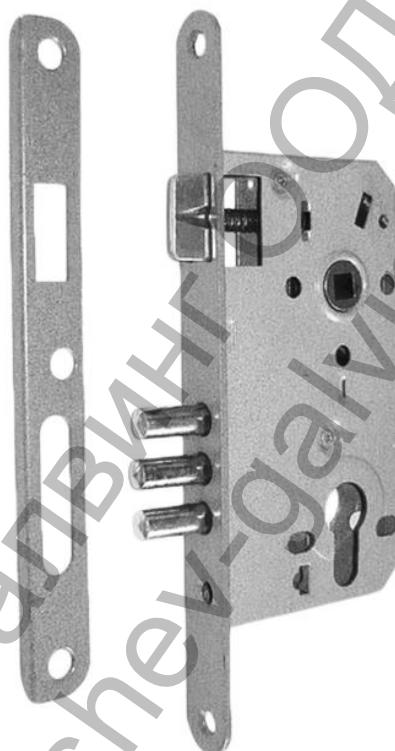

Брава Metal секретна 90 мм с шипове 160x75x15 мм, 40 мм, Norma 50/90

- * Брава затворен тип
- * Отговаря на клас 2 по EN 12209 със симетрично разположени горен и долен език спрямо челната планка.
- * Брава (PZ) за входни врати работи с ключалка по БДС 6977-84
- * Долният език излиза на 21 мм след двукратно завъртане на ключа или ръкохватката и на 10.5 мм след еднократно завъртане на сервисната ръкохватка
- * Кутия и капак от поцинкована стомана
- * Реверсивен горен език от Zn-Al-Cu сплав. Покритие:
цинк
- * Варианти на долен език: стомана или стоманени шипове. Покритие: цинк
- * Заварена челна планка.
- * Всички детайли в бравата са защитени от корозия чрез галванично покритие.

Предлага се брава и без насрещник

Продукт: [Брава Metal секретна 90 мм с шипове 160x75x15 мм, 40 мм, Norma 50/90](#)

Категория: [Брави за врати, прозорци, мебелни](#)

Бранд: [Metal](#)

Категория бранд: [Брава Metal](#)