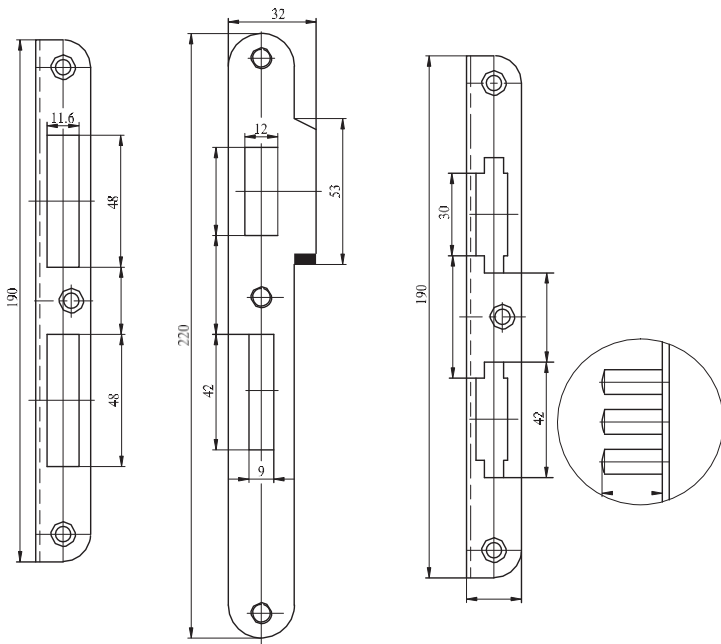

Брава Metal секретна 90 мм с шипове 160x75x15 мм, 40 мм, Norma 50/90

- * Брава затворен тип
- * Отговаря на клас 2 по EN 12209 със симетрично разположени горен и долен език спрямо челната планка.
- * Брава (PZ) за входни врати работи с ключалка по БДС 6977-84
- * Долният език излиза на 21 мм след двукратно завъртане на ключа или ръкохватката и на 10.5 мм след еднократно завъртане на сервисната ръкохватка
- * Кутия и капак от поцинкована стомана
- * Реверсивен горен език от Zn-Al-Cu сплав. Покритие:
цинк
- * Варианти на долен език: стомана или стоманени шипове. Покритие: цинк
- * Заварена челна планка.
- * Всички детайли в бравата са защитени от корозия чрез галванично покритие.

Предлага се брава и без насрещник

Продукт: [Брава Metal секретна 90 мм с шипове 160x75x15 мм, 40 мм, Norma 50/90](#)

Категория: [Брави за врати, прозорци, мебелни](#)

Бранд: [Metal](#)

Категория бранд: [Брава Metal](#)